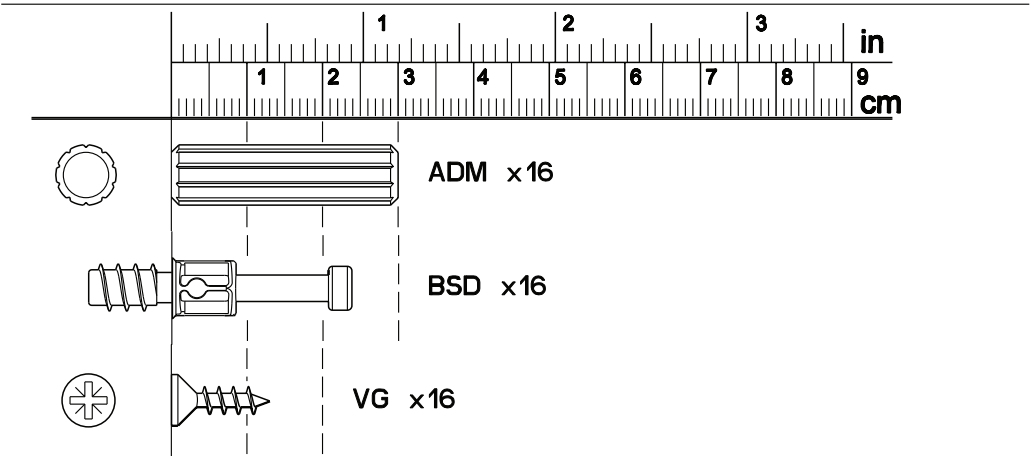

DM x 8

Ai x 16

EP x 4